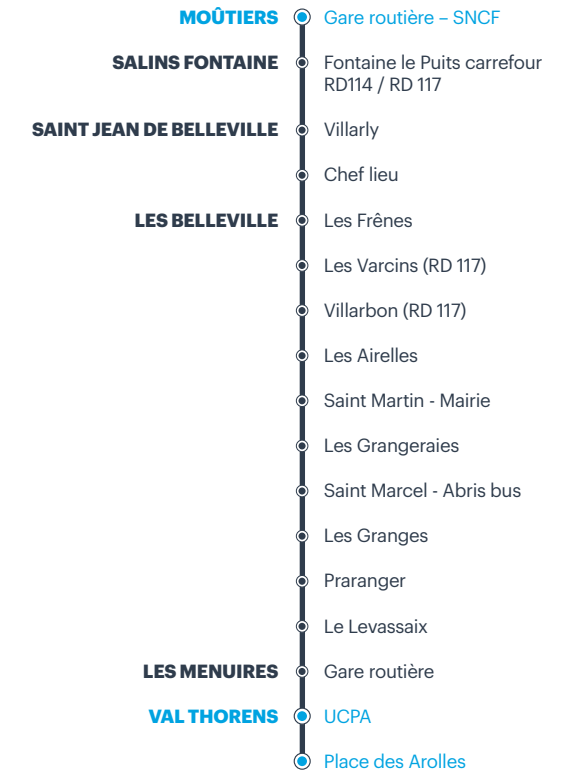

Les jours de circulation des services sont abrégés comme suit :
LUN : lundi
MAR : mardi
MER : mercredi
JEU : jeudi
VEN : vendredi
SAM : samedi
DIM : dimanche

Mobilité
La ligne est accessible aux personnes à mobilité réduite. Réservation obligatoire au 09 70 83 90 73.

Attention
Les horaires sont susceptibles d'être modifiés, pensez à vérifier les informations avant votre voyage. Les horaires sont accessibles dans la limite des places disponibles. Pensez à anticiper votre achat de billets.

TARIFS	Guichet	En ligne
Aller simple adulte	12,00€	
Aller simple de 2 ans à 26 ans et saisonniers	8,40€	10% de remise si achat 48h à l'avance
Aller-retour adulte	20,00€	
Aller-retour de 2 ans à 26 ans et saisonniers	14,00€	
Billet journée	15,00€	Non vendu
Enfant moins de 2 ans	Gratuit	Gratuit
Abonnement	60,00€	60,00€

L'HORAIRE D'ARRIVÉE EST DONNÉ À TITRE INDICATIF ET PEUT ÊTRE MODIFIÉ
LES JOURS DE FORT TRAFIC OU AVEC DE MAUVAISES CONDITIONS MÉTÉOROLOGIQUES.

Renseignements horaires et réservations
www.cars-region-savoie.fr

Renseignements techniques et réservations
N° Cristal 09 70 83 90 73
APPEL NON SURTAXE

POUR EN SAVOIR PLUS : N° Cristal 09 70 83 90 73
APPEL NON SURTAXE

www.cars-region-savoie.fr